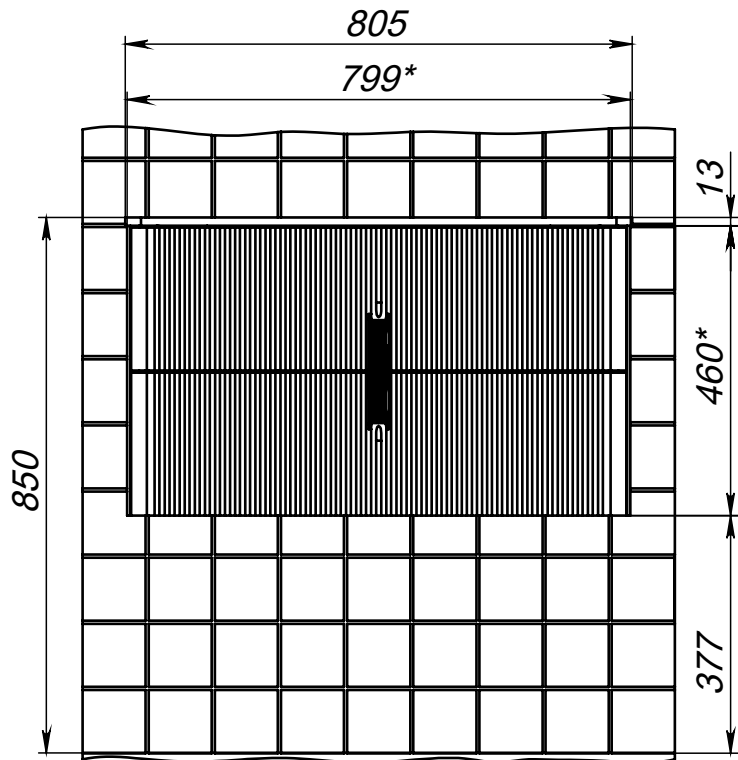

тумба консольная **Бьянко Т18-80** под умывальник **Прато**

тумба консольная **Бьянко Т18-80** под умывальник **Прато**

Уровень пола

Уровень пола

Уровень пола

(*) - Габаритные размеры изделия

тумба консольная **Бьянко т18-80** под умывальник **Прато**

Габариты в упакованном виде

Упаковка из 5-слойного гофрокартона

Защитный уголок из пенопласта