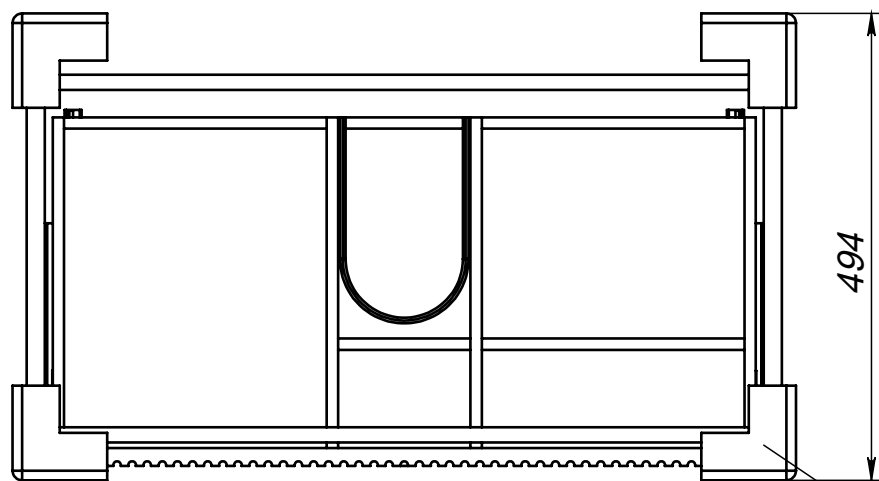

тумба консольная **Бьянко Т18-80** под умывальник **Прато**

тумба консольная **Бьянко Т18-80** под умывальник **Прато**

Уровень пола

Уровень пола

Уровень пола

(*) - Габаритные размеры изделия

тумба консольная **Бьянко т18-80** под умывальник **Прато**

Габариты в упакованном виде

Упаковка из 5-слойного гофрокартона

Защитный уголок из пенопласта