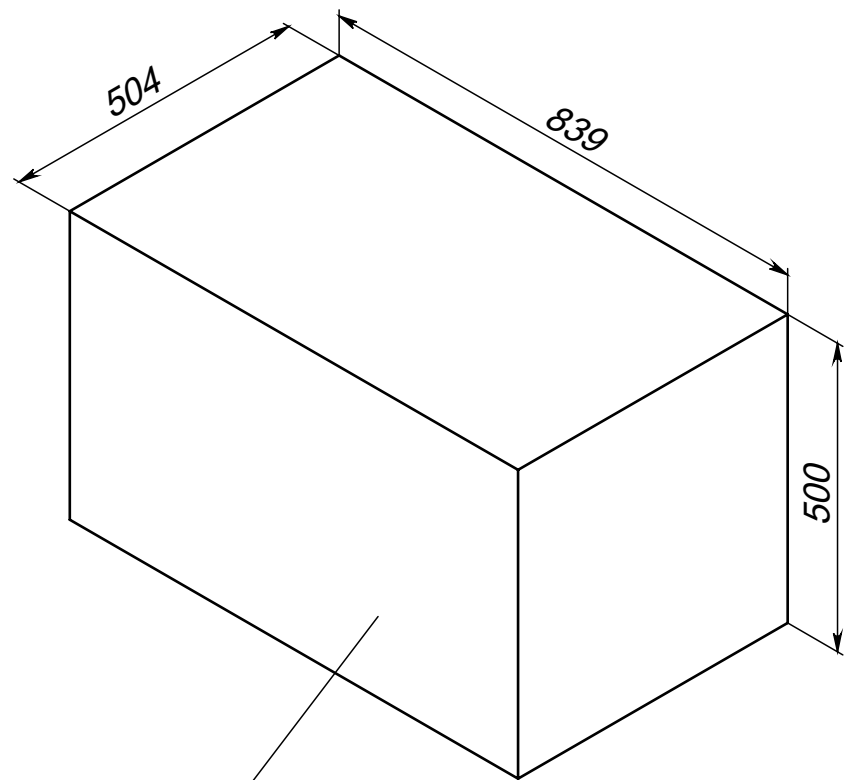

тумба консольная **Бьянко Т18-80** под умывальник **Прато**

тумба консольная **Бьянко Т18-80** под умывальник **Прато**

Уровень пола

Уровень пола

Уровень пола

(*) - Габаритные размеры изделия

тумба консольная **Бьянко т18-80** под умывальник **Прато**

Габариты в упакованном виде

Упаковка из 5-слойного гофрокартона

Защитный уголок из пенопласта