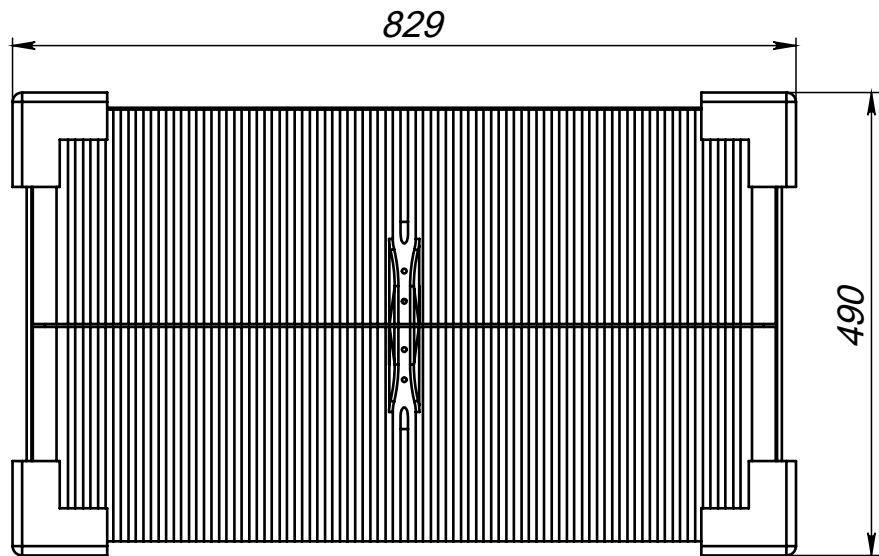

тумба консольная **Бьянко Т18-80** под умывальник **Прато**

тумба консольная **Бьянко Т18-80** под умывальник **Прато**

Уровень пола

Уровень пола

Уровень пола

(*) - Габаритные размеры изделия

тумба консольная **Бьянко т18-80** под умывальник **Прато**

Габариты в упакованном виде

Упаковка из 5-слойного гофрокартона

Защитный уголок из пенопласта