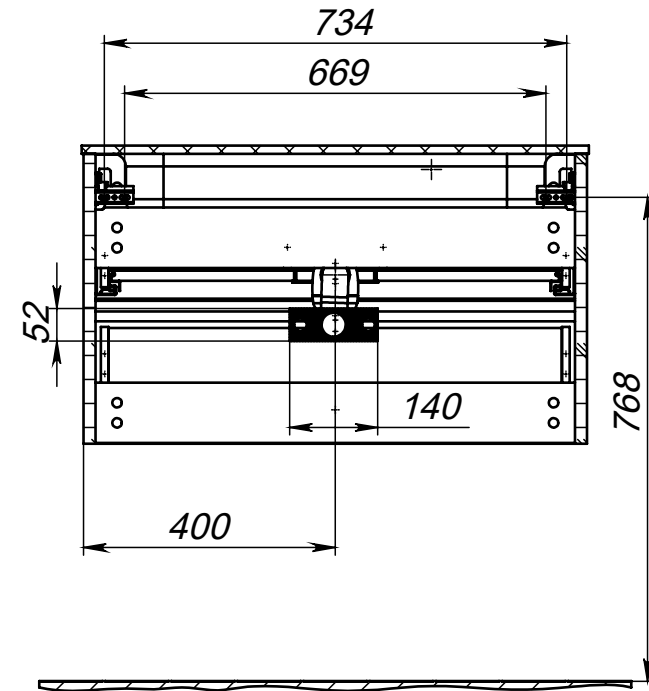

тумба консольная **Бьянко Т18-80** под умывальник **Прато**

тумба консольная **Бьянко Т18-80** под умывальник **Прато**

Уровень пола

Уровень пола

Уровень пола

(*) - Габаритные размеры изделия

тумба консольная **Бьянко т18-80** под умывальник **Прато**

Габариты в упакованном виде

Упаковка из 5-слойного гофрокартона

Защитный уголок из пенопласта