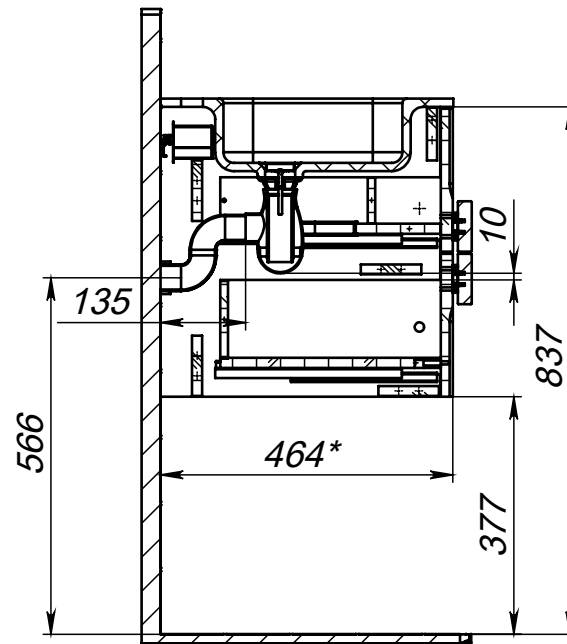

тумба консольная **Бьянко Т18-80** под умывальник **Прато**

тумба консольная **Бьянко Т18-80** под умывальник **Прато**

Уровень пола

Уровень пола

Уровень пола

(*) - Габаритные размеры изделия

тумба консольная **Бьянко т18-80** под умывальник **Прато**

Габариты в упакованном виде

Упаковка из 5-слойного гофрокартона

Защитный уголок из пенопласта