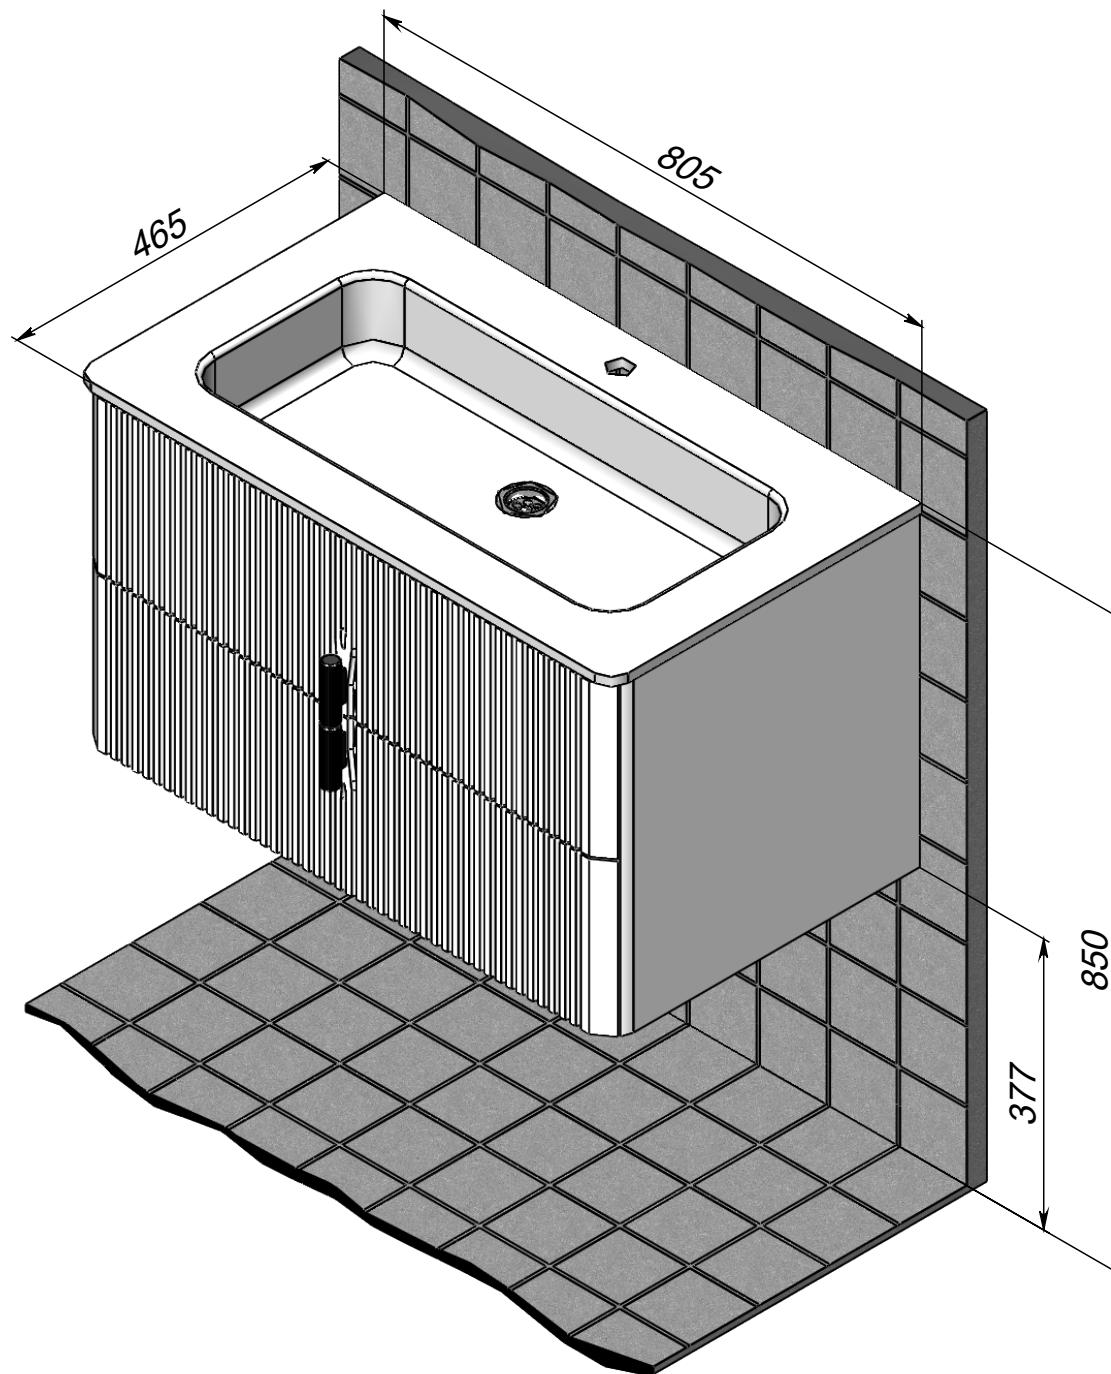

тумба консольная **Бьянко Т18-80** под умывальник **Прато**

тумба консольная **Бьянко Т18-80** под умывальник **Прато**

Уровень пола

Уровень пола

Уровень пола

(*) - Габаритные размеры изделия

тумба консольная **Бьянко т18-80** под умывальник **Прато**

Габариты в упакованном виде

Упаковка из 5-слойного гофрокартона

Защитный уголок из пенопласта